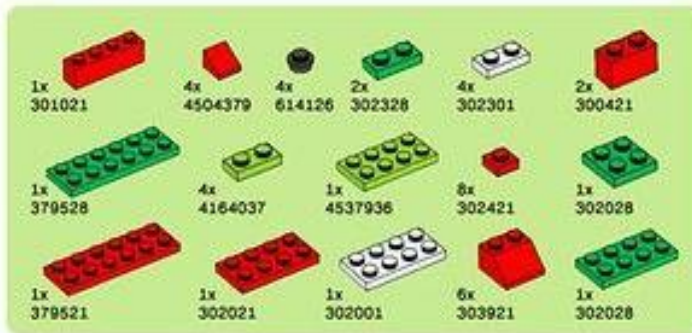

Watermelon Wassermelone Pastèque

HOW TO BUILD A: REFRESHING LEGO DUPLO WATERMELON